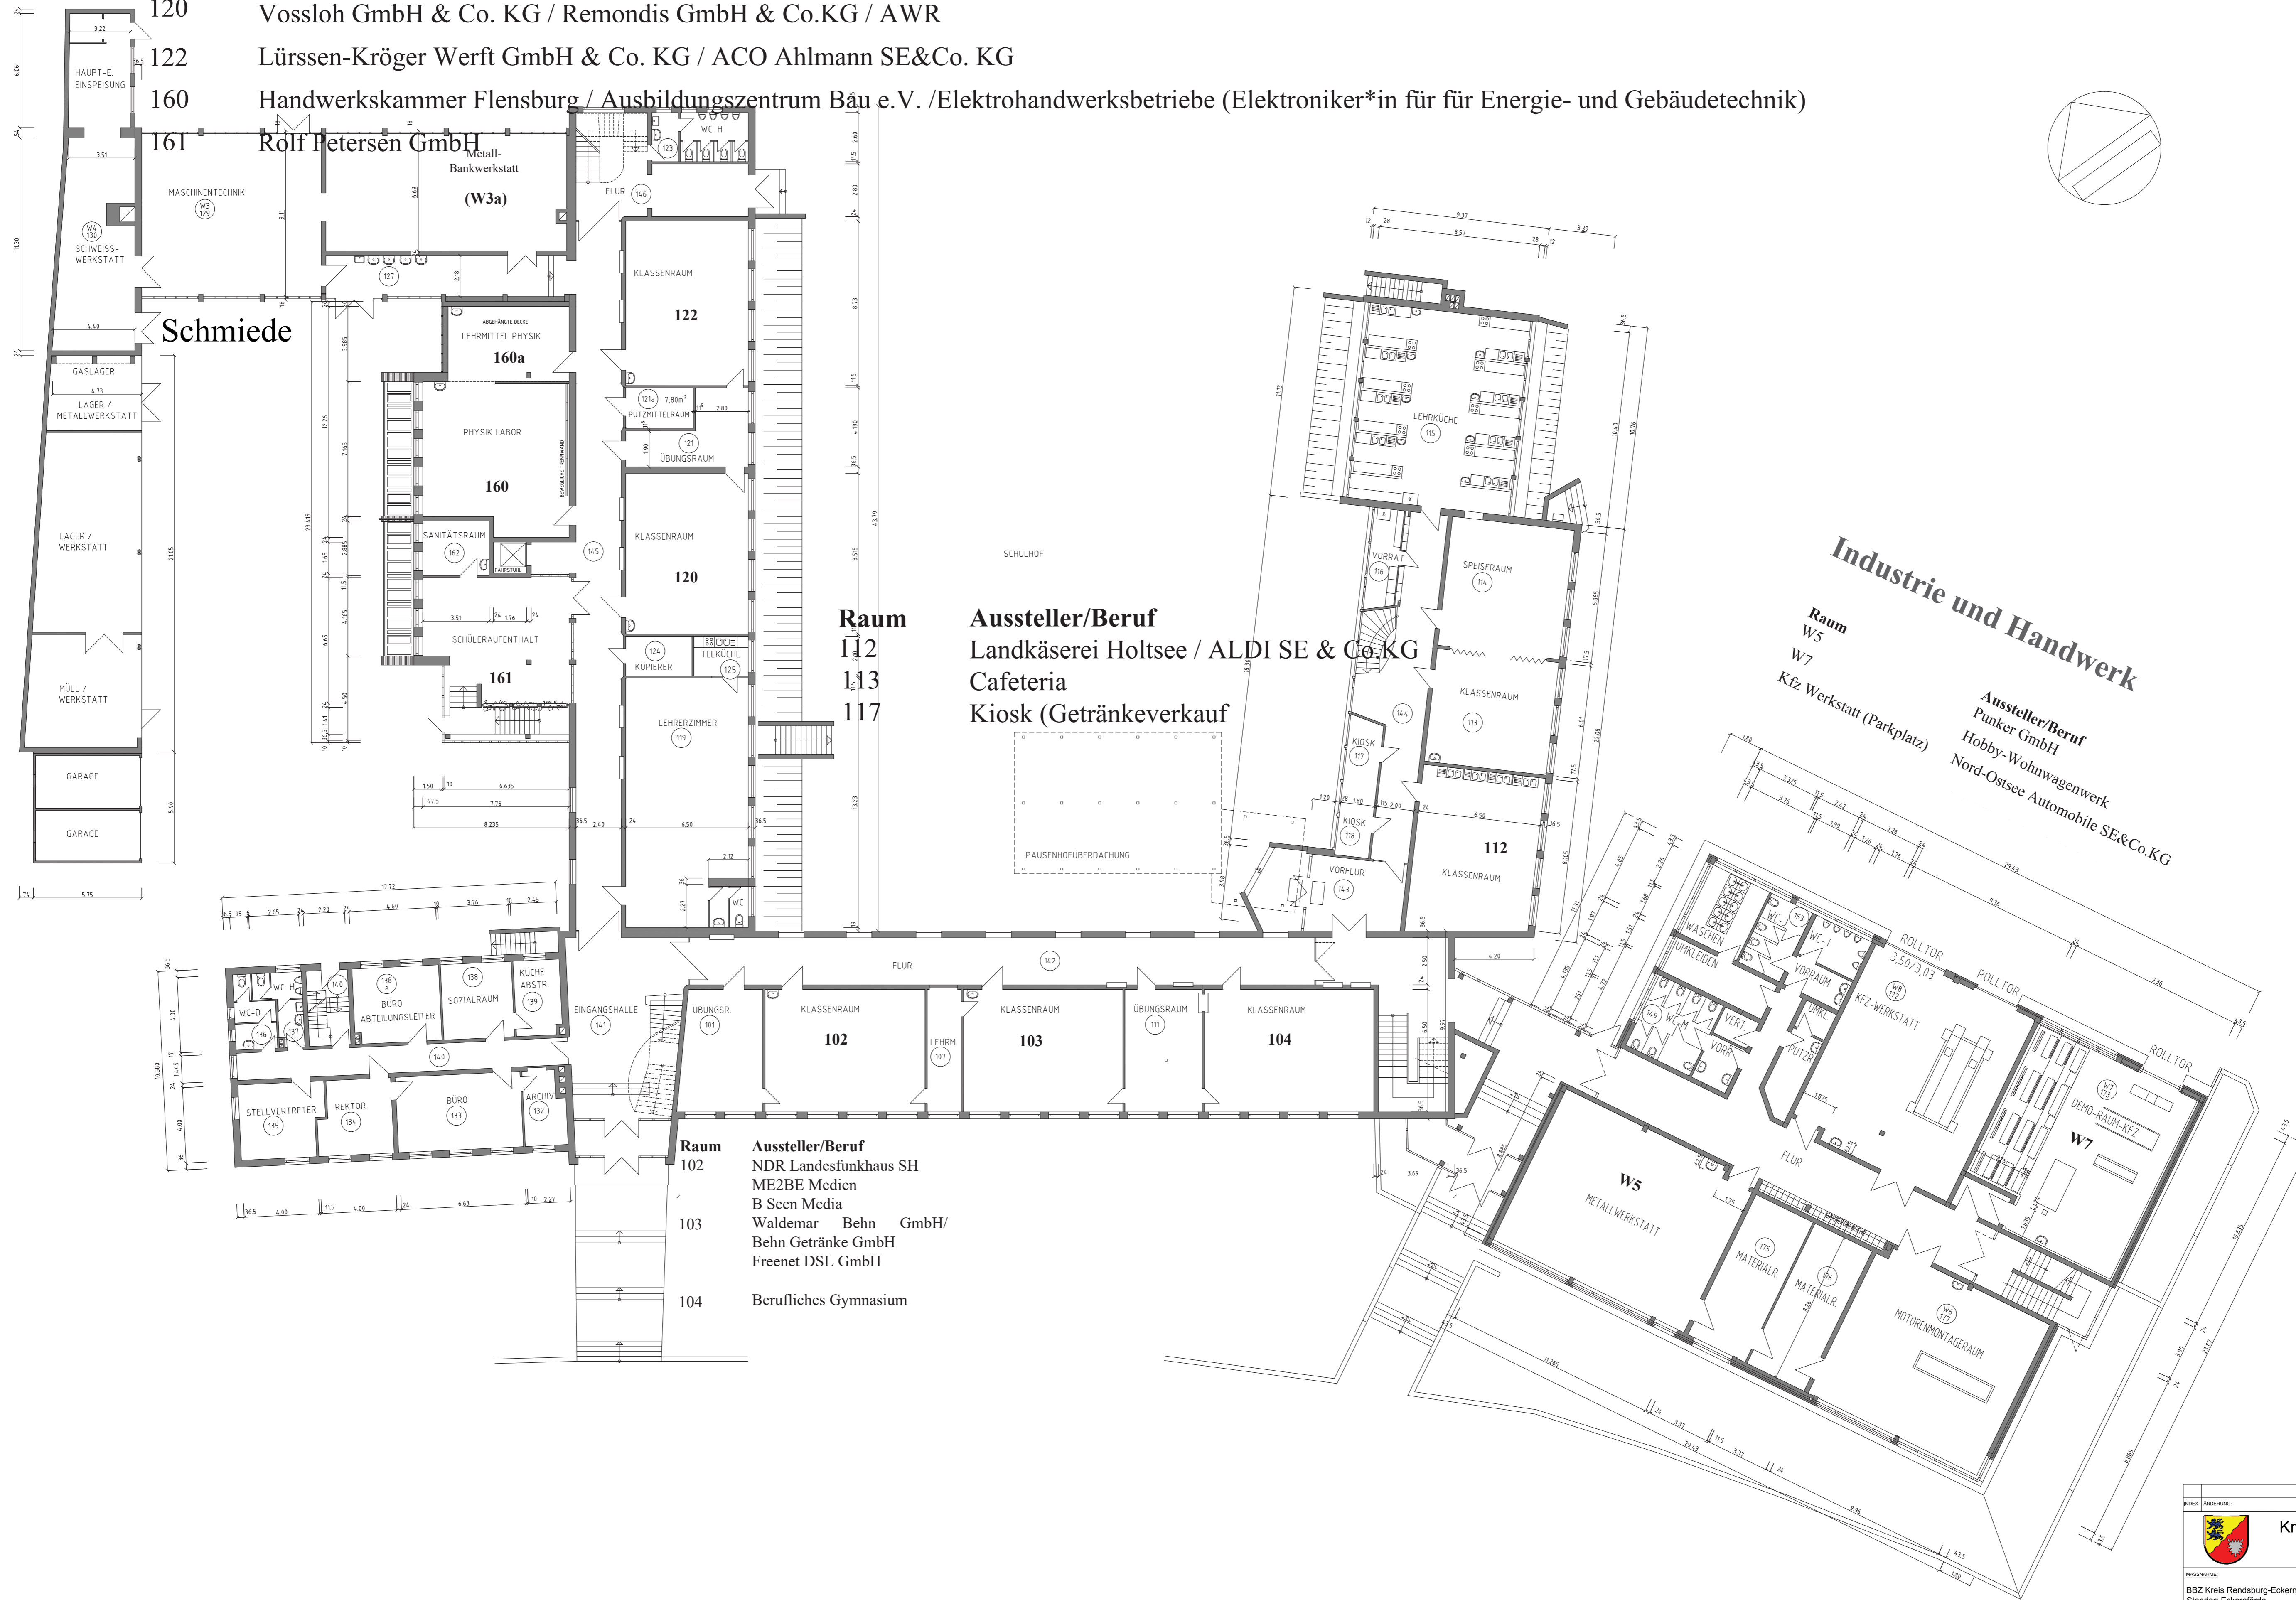

Raum Aussteller/Beruf Industrie / Handwerk / Dienstleistung

- W3a Stahlbau Ulrich Schäfer GmbH & Co. KG / Metalltechnik und Konstruktionstechnik (BBZ) / Digitales & Manuelles Schweißen, Drehen
- 120 Vossloh GmbH & Co. KG / Remondis GmbH & Co.KG / AWR
- 122 Lürssen-Kröger Werft GmbH & Co. KG / ACO Ahlmann SE&Co. KG
- 160 Handwerkskammer Flensburg / Ausbildungszentrum Bau e.V. /Elektrohandwerksbetriebe (Elektroniker*in für für Energie- und Gebäudetechnik)
- 161 Rolf Petersen GmbH Metall-Bankwerkstatt (W3a)

- Raum 112 Aussteller/Beruf Landkäserei Holtsee / ALDI SE & Co.KG
- 113 Cafeteria
- 117 Kiosk (Getränkeverkauf)

- Raum 102 Aussteller/Beruf NDR Landesfunkhaus SH, ME2BE Medien, B Seen Media
- 103 Waldemar Behn GmbH/ Behn Getränke GmbH, Freenet DSL GmbH
- 104 Berufliches Gymnasium

- Industrie und Handwerk
- Raum W5 Kfz Werkstatt (Parkplatz)
- W7 Hobby-Wohnwagenwerk Nord-Ostsee Automobile SE&Co.KG

INDEX	ÄNDERUNG	ÄNDERUNGSDATUM	BEARBEITET VON
Kreis Rendsburg-Eckernförde Den Landrat Fachdienst Gebäudemanagement			
NAMENNAME:	PROJEKTLEITER:	ZEICHNER:	
BBZ Kreis Rendsburg-Eckernförde	Grundriss EG		
Standort Eckernförde	MASSSTAB:	DATUM:	
Fischerkoppel 8, 24340 Eckernförde	1:100	08.01.2014